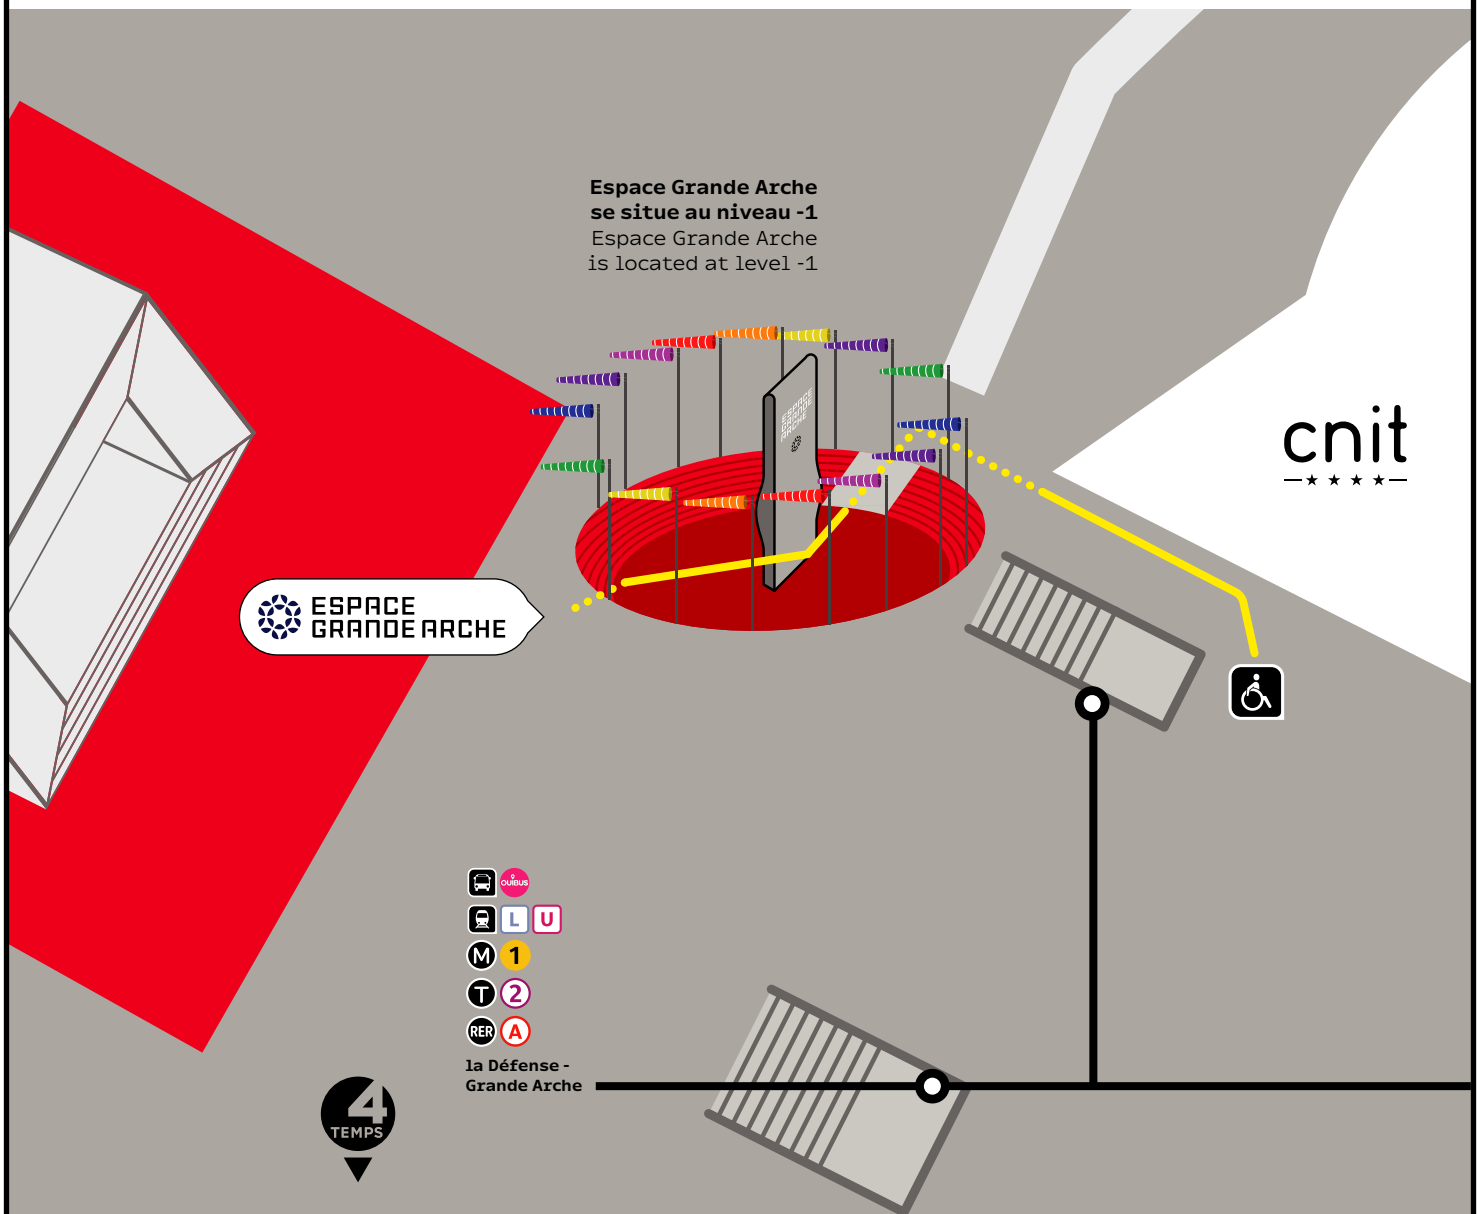

# ESPACE GRANDE ARCHE

un site  VIPARIS

## Accès et circulation des Personnes en Situation de Handicap

### Access for persons with disabilities

L'entrée Espace Grande Arche se situe sur le Parvis de la Défense au niveau du cratère, sous les manches à air.  
Entrance to the Espace Grande Arche is via the circle of wind socks on the La Défense concourse.